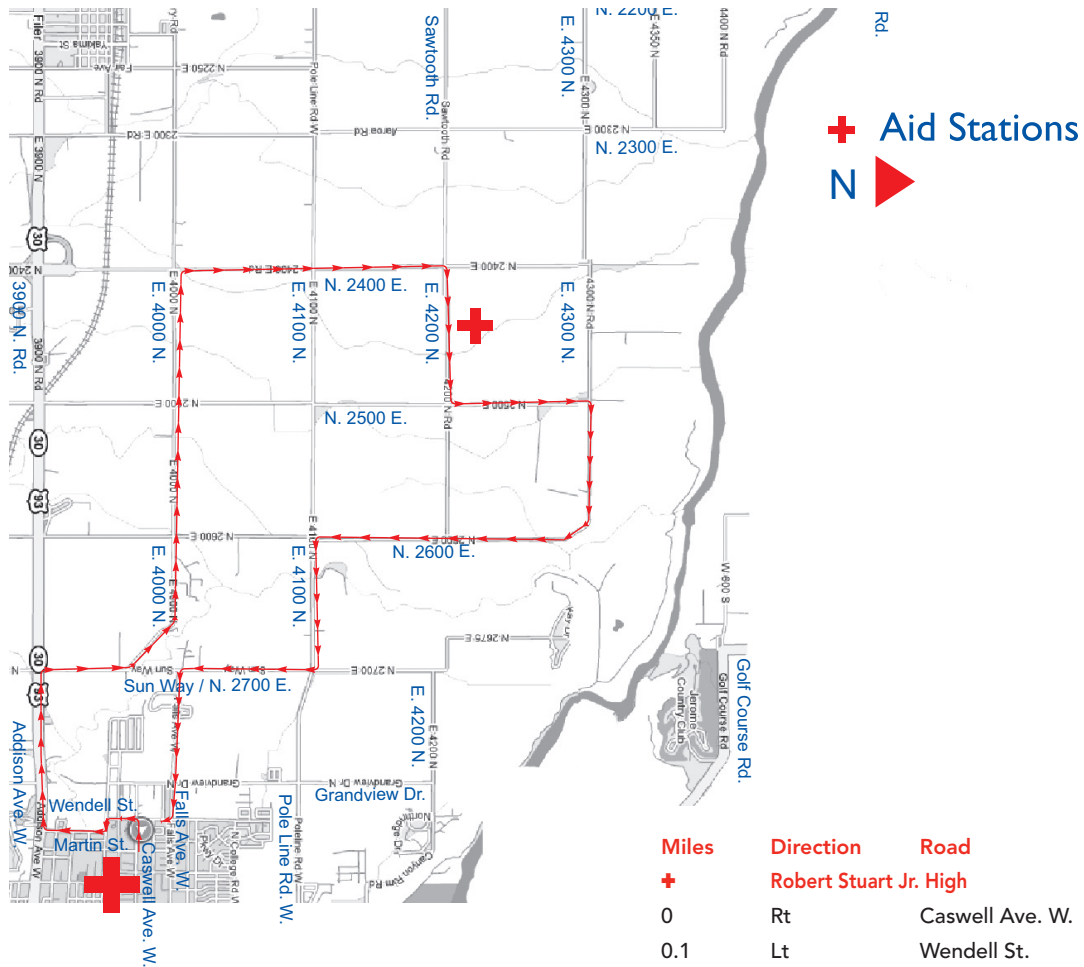

Twin Falls

2009 – 15 Mile Route – Easy

Miles	Direction	Road
0	Rt	Caswell Ave. W.
0.1	Lt	Wendell St.
0.3	Lt	Filer Ave. W.
0.4	Rt	Martin St.
0.9	Rt	Addison Ave. W.
2.0	Rt	N. 2700 E.
3.2	Lt	E. 4000 N.
5.8	Rt	N. 2400 E.
7.8	Rt	E. 4200 N.
+ 8.3	Aid Station	4200 N. Rd.
9.8	Rt	E. 4300 N.
10.8	Rt	N. 2600 E.
12.8	Lt	E. 4100 N. (Pole Line Rd.)
13.8	Rt	Sun Way (N. 2700 E.)
14.8	Lt	Falls Ave. W.
15.9	Rt	Wendell St.
+ 16.2	Finish	Robert Stuart Jr. High